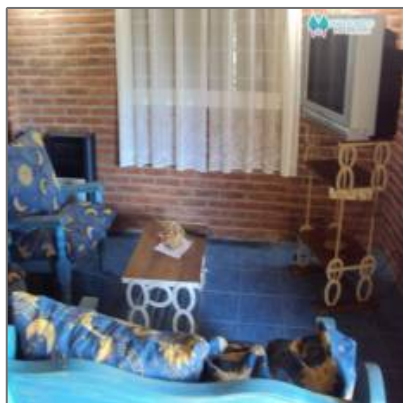

ALQUILO CHALET EN VALERIA DE MAR

90 m² - Valeria del Mar, Buenos Aires, Argentina

Detalles Principales

Tipo de Propiedad: **Casas**

Operacion: **Temporario**

ID Propiedad: **4510**

Forma de Pago: **Semanal**