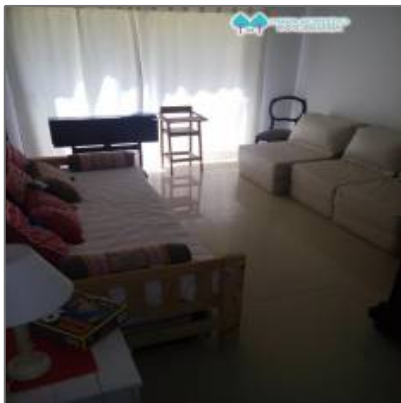

CASA EN ALQUILER EN PINAMAR NORTE

220 m² - Pinamar, Buenos Aires, Argentina

Detalles Principales

Tipo de Propiedad: **Casas**

Operacion: **Alquiler-Arriendo**

ID Propiedad: **4487**

Forma de Pago: **Diario**