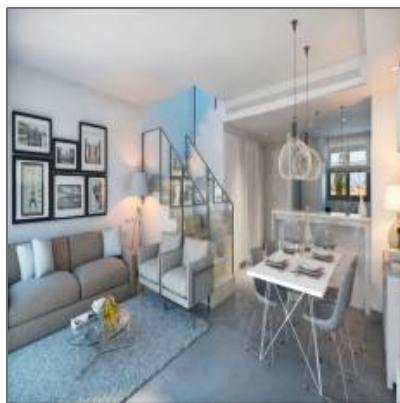

Adosada en Alicante ID 49486

- Elche, Alicante, España

Detalles Principales

Tipo de Propiedad: **Adosada**

Operacion: **Venta**

ID Propiedad: **39158**

Precio: **€165.000**

Area del Lote: **26 m²**