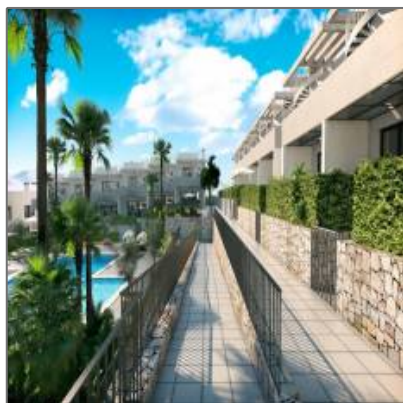

Adosada en Alicante ID 49486

- Elche, Alicante, España

Detalles Principales

Tipo de Propiedad: **Adosada**

Operacion: **Venta**

ID Propiedad: **39158**

Precio: **€165.000**

Area del Lote: **26 m²**