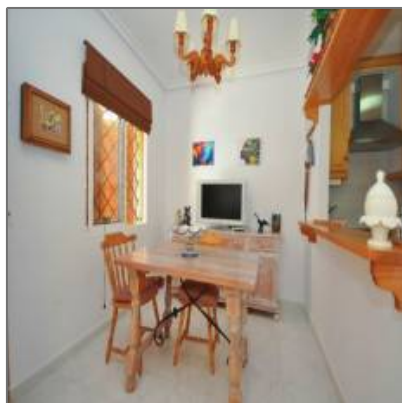

Adosada en Alicante ID 49429

- Torrevieja, Alicante, España

Detalles Principales

Tipo de Propiedad: **Adosada**

Operacion: **Venta**

ID Propiedad: **39101**

Precio: **€144.900**

Area del Lote: **No Especifica**