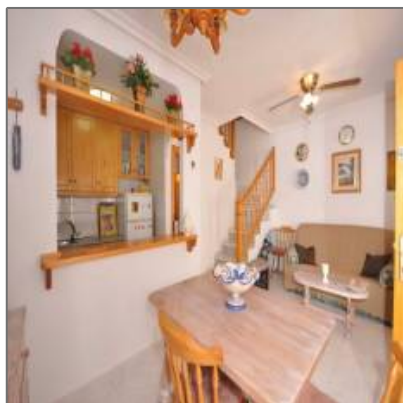

Adosada en Alicante ID 49429

- Torrevieja, Alicante, España

Detalles Principales

Tipo de Propiedad: **Adosada**

Operacion: **Venta**

ID Propiedad: **39101**

Precio: **€144.900**

Area del Lote: **No Especifica**