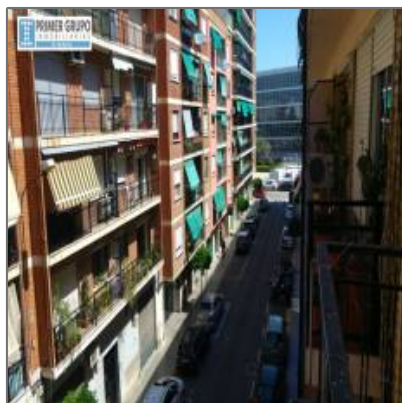

# Ref-E00310119 - Increible propiedad en Valencia

100 m<sup>2</sup> - Mislata, Valencia, España