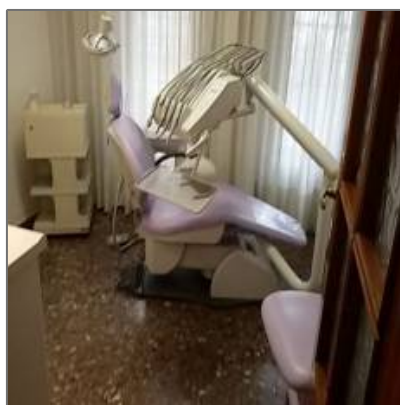

### Detalles Principales

Tipo de Propiedad:	<b>Apartamentos</b>
Operacion:	<b>Venta</b>
ID Propiedad:	<b>4173</b>
Precio:	<b>€120.000</b>
Dormitorios-Recámaras:	<b>4</b>
Baños:	<b>2</b>
Medio Baño:	<b>No Especifica</b>
Area Construida:	<b>117 m<sup>2</sup></b>
Area del Lote:	<b>No Especifica</b>
Antigüedad en años:	<b>No Especifica</b>