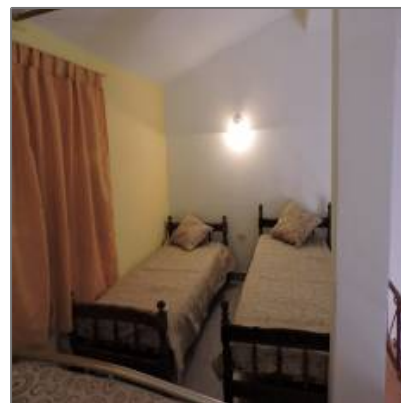

VENDO Complejo de departamento. El Volcan

No Especifica - San Luis, Argentina

Detalles Principales

Tipo de Propiedad:	Apartamentos
Operacion:	Venta
ID Propiedad:	4123
Precio:	AR \$1.820.000
Vista del Inmueble:	a la Calle
Dormitorios-Recámaras:	1
Baños:	1
Medio Baño:	No Especifica
Area Construida:	No Especifica
Area del Lote:	No Especifica
Antigüedad en años:	No Especifica