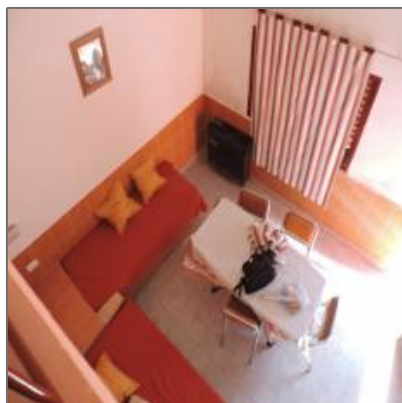

VENDO Complejo de departamento. El Volcan

No Especifica - San Luis, Argentina

Detalles Principales

Tipo de Propiedad:	Apartamentos
Operacion:	Venta
ID Propiedad:	4123
Precio:	AR \$1.820.000
Vista del Inmueble:	a la Calle
Dormitorios-Recámaras:	1
Baños:	1
Medio Baño:	No Especifica
Area Construida:	No Especifica
Area del Lote:	No Especifica
Antigüedad en años:	No Especifica