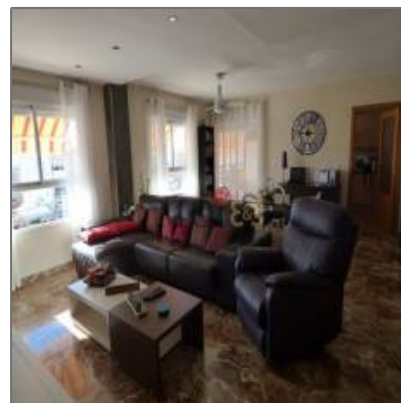

Apartamento en Alicante

ID 45968

110 m² - el Campello, Alicante, España

Detalles Principales

Tipo de Propiedad:	Apartamentos
Operacion:	Venta
ID Propiedad:	34838
Precio:	EUR135.000
Dormitorios-Recámaras:	2
Baños:	2
Medio Baño:	No Especifica
Area Construida:	110 m²
Area del Lote:	No Especifica
Antigüedad en años:	No Especifica