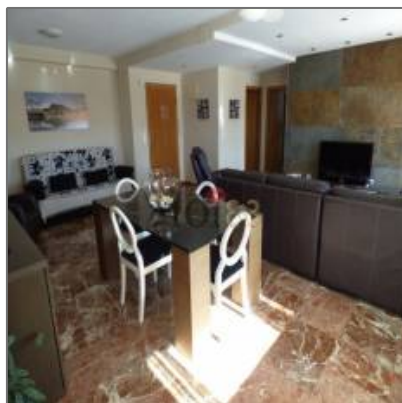

Apartamento en Alicante

ID 45968

110 m² - el Campello, Alicante, España

Detalles Principales

Tipo de Propiedad:	Apartamentos
Operacion:	Venta
ID Propiedad:	34838
Precio:	EUR135.000
Dormitorios-Recámaras:	2
Baños:	2
Medio Baño:	No Especifica
Area Construida:	110 m²
Area del Lote:	No Especifica
Antigüedad en años:	No Especifica