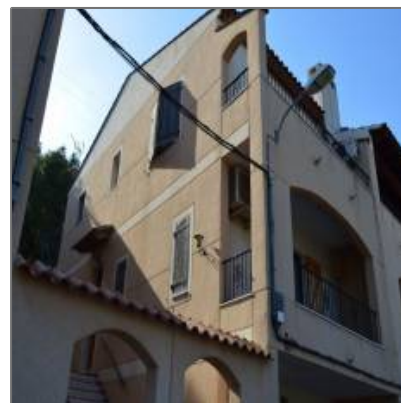

## Detalles Principales

Tipo de Propiedad:	<b>Adosada</b>
Operacion:	<b>Venta</b>
ID Propiedad:	<b>34816</b>
Precio:	<b>€130.000</b>
Area del Lote:	<b>No Especifica</b>
Antigüedad en años:	<b>No Especifica</b>