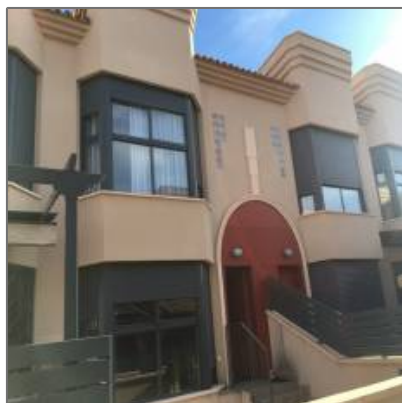

Adosada en Alicante ID 49172

- Elche, Alicante, España

Detalles Principales

Tipo de Propiedad: **Adosada**

Operacion: **Venta**

ID Propiedad: **34627**

Precio: **€230.000**

Area del Lote: **No Especifica**