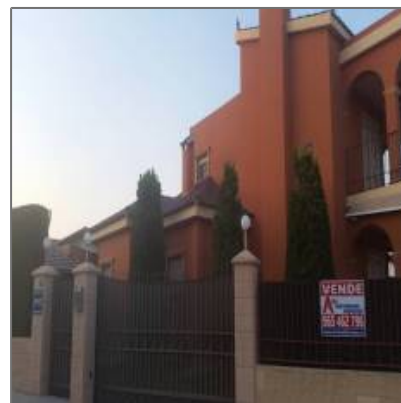

Chalet en Alicante ID 40398

- Elche, Alicante, España

Detalles Principales

Tipo de Propiedad: **Chalets**

Operacion: **Alquiler-Arriendo**

ID Propiedad: **34577**

Precio: **€1.200**

Area del Lote: **750 m²**