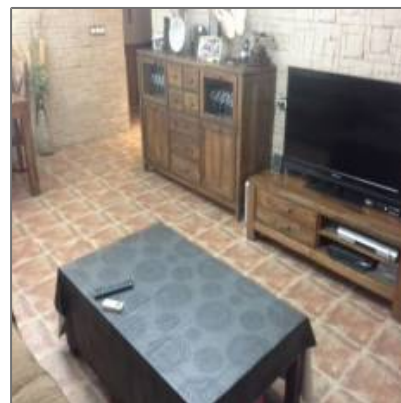

Casa con terreno en Alicante ID 49739

130 m² - Valverde, Alicante, España

Detalles Principales

Tipo de Propiedad: **Casas**

Operacion: **Venta**

ID Propiedad: **34211**

Precio: **€199.000**

Dormitorios-
Recámaras: **3**