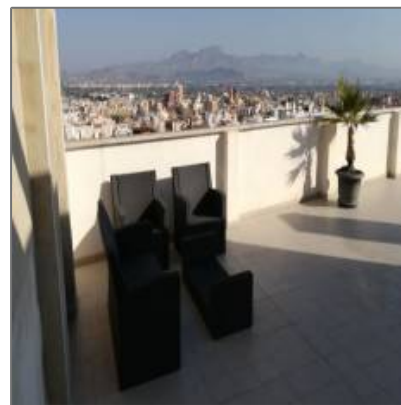

Ático en Alicante ID 48503

- Aspe, Alicante, España

Detalles Principales

Tipo de Propiedad: **Atico**

Operacion: **Venta**

ID Propiedad: **34194**

Precio: **€126.000**

Area del Lote: **No Especifica**