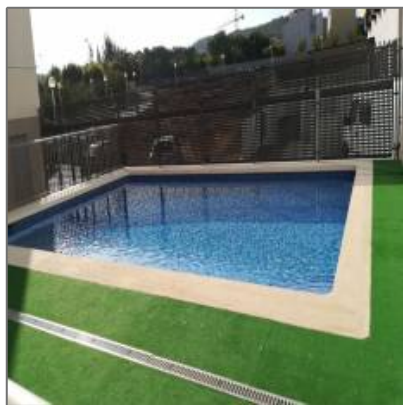

Ático en Alicante ID 48503

- Aspe, Alicante, España

Detalles Principales

Tipo de Propiedad: **Atico**

Operacion: **Venta**

ID Propiedad: **34194**

Precio: **€126.000**

Area del Lote: **No Especifica**