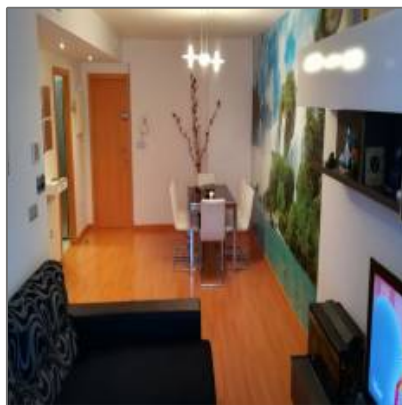

Ático en Alicante ID 48503

- Aspe, Alicante, España

Detalles Principales

Tipo de Propiedad: **Atico**

Operacion: **Venta**

ID Propiedad: **34194**

Precio: **€126.000**

Area del Lote: **No Especifica**