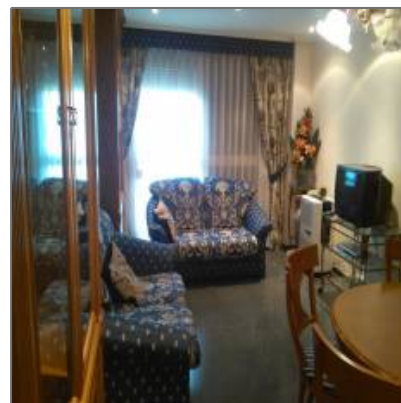

Piso tipo Duplex en Alicante ID 50224

- Elche, Alicante, España

Detalles Principales

Tipo de Propiedad:	Dúplex
Operacion:	Venta
ID Propiedad:	33973
Precio:	€131.000
Area del Lote:	No Especifica
Antigüedad en años:	No Especifica