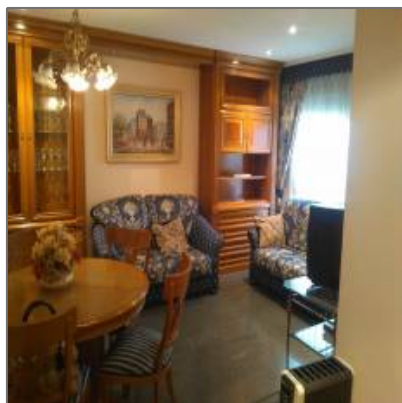

Piso tipo Duplex en Alicante ID 50224

- Elche, Alicante, España

Detalles Principales

Tipo de Propiedad:	Dúplex
Operacion:	Venta
ID Propiedad:	33973
Precio:	€131.000
Area del Lote:	No Especifica
Antigüedad en años:	No Especifica