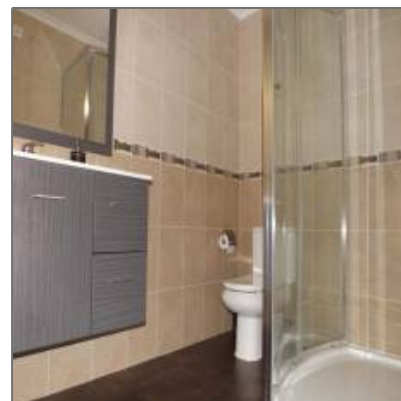

## Detalles Principales

Tipo de Propiedad:	<b>Chalets</b>
Operacion:	<b>Venta</b>
ID Propiedad:	<b>30120</b>
Precio:	<b>€170.000</b>
Area del Lote:	<b>140 m<sup>2</sup></b>
Antigüedad en años:	<b>No Especifica</b>