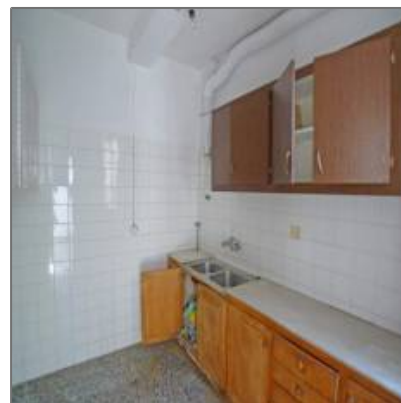

Casa de Pueblo en Alicante

ID 43898

212 m² - Alcalalí, Alicante, España

Detalles Principales

Tipo de Propiedad:	Casas
Operacion:	Venta
ID Propiedad:	29932
Precio:	EUR95.000
Dormitorios-Recámaras:	5
Baños:	2
Medio Baño:	No Especifica
Area Construida:	212 m²
Area del Lote:	212 m²
Antigüedad en años:	No Especifica