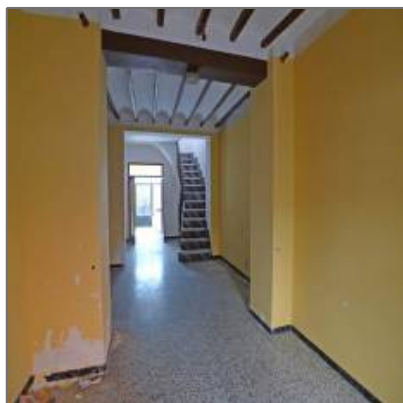

Casa de Pueblo en Alicante

ID 43898

212 m² - Alcalalí, Alicante, España

Detalles Principales

Tipo de Propiedad:	Casas
Operacion:	Venta
ID Propiedad:	29932
Precio:	EUR95.000
Dormitorios-Recámaras:	5
Baños:	2
Medio Baño:	No Especifica
Area Construida:	212 m²
Area del Lote:	212 m²
Antigüedad en años:	No Especifica