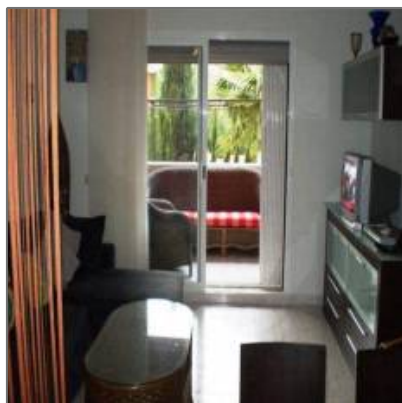

Apartamento en Alicante

ID 47462

70 m² - Benitachell, Alicante, España

Detalles Principales

Tipo de Propiedad:	Apartamentos
Operacion:	Venta
ID Propiedad:	29512
Precio:	EUR120.000
Dormitorios-Recámaras:	2
Baños:	1
Medio Baño:	No Especifica
Area Construida:	70 m²
Area del Lote:	70 m²
Antigüedad en años:	No Especifica