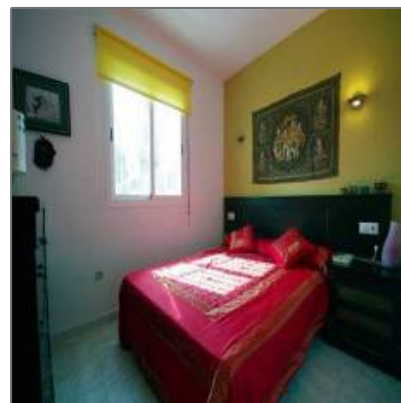

Apartamento en Alicante

ID 47462

70 m² - Benitachell, Alicante, España

Detalles Principales

Tipo de Propiedad:	Apartamentos
Operacion:	Venta
ID Propiedad:	29512
Precio:	EUR120.000
Dormitorios-Recámaras:	2
Baños:	1
Medio Baño:	No Especifica
Area Construida:	70 m²
Area del Lote:	70 m²
Antigüedad en años:	No Especifica