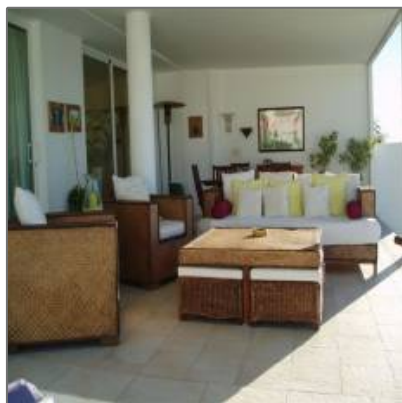

Chalet en Tabaiba Alta

400 m² - IMPERDIBLE! VER INFO...

Detalles Principales

Tipo de Propiedad: **Casas**

Operacion: **Venta**

ID Propiedad: **3642**

Precio: **€790.000**

Vista del Inmueble: **al Mar**