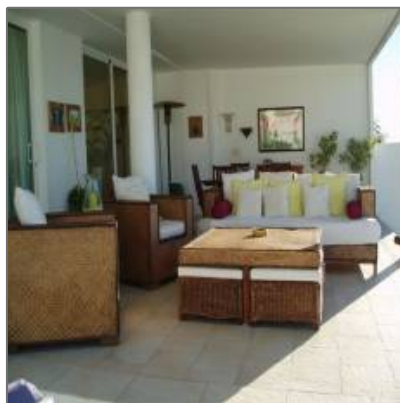

Chalet en Tabaiba Alta

400 m² - IMPERDIBLE! VER INFO...

Detalles Principales

Tipo de Propiedad: **Casas**

Operacion: **Venta**

ID Propiedad: **3642**

Precio: **EUR790.000**

Vista del Inmueble: **al Mar**