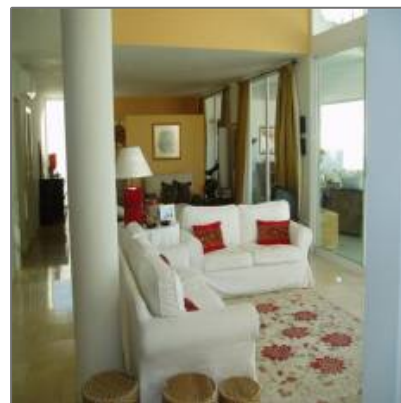

Chalet en Tabaiba Alta

400 m² - IMPERDIBLE! VER INFO...

Detalles Principales

Tipo de Propiedad: **Casas**

Operacion: **Venta**

ID Propiedad: **3642**

Precio: **€790.000**

Vista del Inmueble: **al Mar**