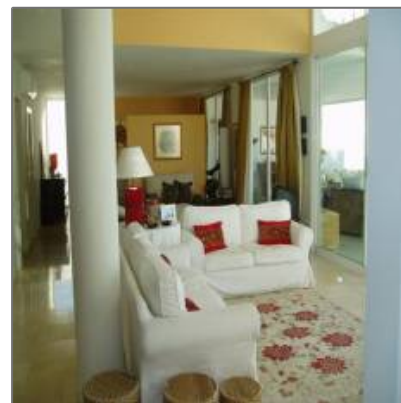

Chalet en Tabaiba Alta

400 m² - IMPERDIBLE! VER INFO...

Detalles Principales

Tipo de Propiedad: **Casas**

Operacion: **Venta**

ID Propiedad: **3642**

Precio: **EUR790.000**

Vista del Inmueble: **al Mar**