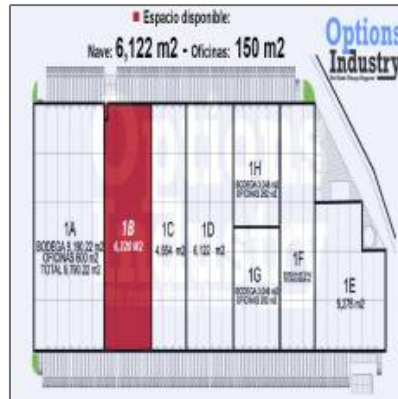

Bodega en renta Tlalnepantla

5,000 m² - Tlalnepantla de Baz, Estado de Mexico,
Mexico

Detalles Principales

Tipo de Propiedad:	Bodegas
Operacion:	Alquiler-Arriendo
ID Propiedad:	3611
Forma de Pago:	Mensual
Precio:	u\$100 Mensual
Baños:	10
Medio Baño:	No Especifica
Area Construida:	5,000 m²
Area del Lote:	No Especifica
Antigüedad en años:	No Especifica

Mapa

País:	Mexico
Prov -Dto- Est- Reg:	Estado de Mexico
Ciudad:	Tlalnepantla de Baz
Piso o Planta:	0
Longitud:	W100° 48' 33.3"
Latitud:	N19° 32' 4.3"

Inmobiliaria

 <http://opcionesindustriales.com>

 555816-5832