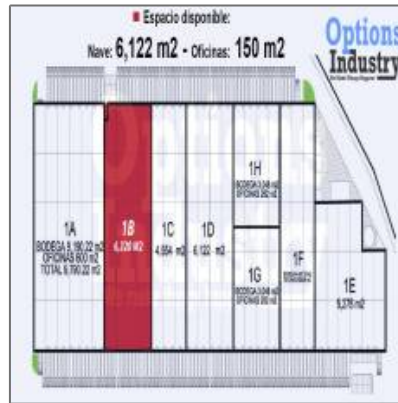

Bodega en renta Tlalnepantla

5,000 m² - Tlalnepantla de Baz, Estado de Mexico,
Mexico

Detalles Principales

Tipo de Propiedad: **Bodegas**

Operacion: **Alquiler-Arriendo**

ID Propiedad: **3611**

Forma de Pago: **Mensual**

Precio: **u\$100 Mensual**

Baños: **10**

Medio Baño: **No Especifica**

Area Construida: **5,000 m²**

Area del Lote: **No Especifica**

Antigüedad en años: **No Especifica**

Mapa

País: **Mexico**