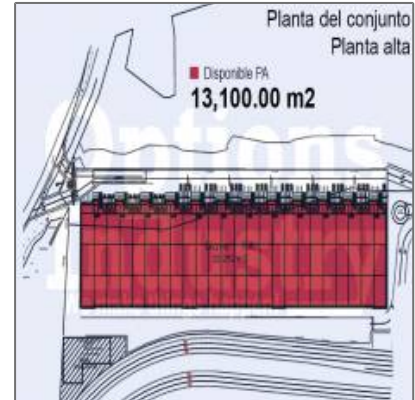

## Detalles Principales

Tipo de Propiedad:	<b>Bodegas</b>
Operacion:	<b>Alquiler-Arriendo</b>
ID Propiedad:	<b>3609</b>
Forma de Pago:	<b>Mensual</b>
Precio:	<b>u\$100 Mensual</b>
Vista del Inmueble:	<b>Interior</b>
Baños:	<b>10</b>
Medio Baño:	<b>No Especifica</b>
Area Construida:	<b>5,000 m<sup>2</sup></b>
Area del Lote:	<b>No Especifica</b>
Antigüedad en años:	<b>No Especifica</b>