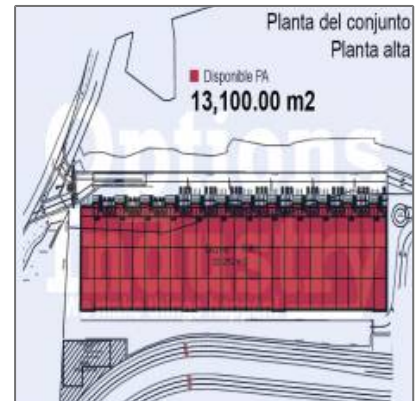

BODEGA EN RENTA TLALNEPANTLA

5,000 m² - Atizapán, Estado de Mexico, Mexico

Detalles Principales

Tipo de Propiedad:	Bodegas
Operacion:	Alquiler-Arriendo
ID Propiedad:	3609
Forma de Pago:	Mensual
Precio:	u\$100 Mensual
Vista del Inmueble:	Interior
Baños:	10
Medio Baño:	No Especifica
Area Construida:	5,000 m²
Area del Lote:	No Especifica
Antigüedad en años:	No Especifica