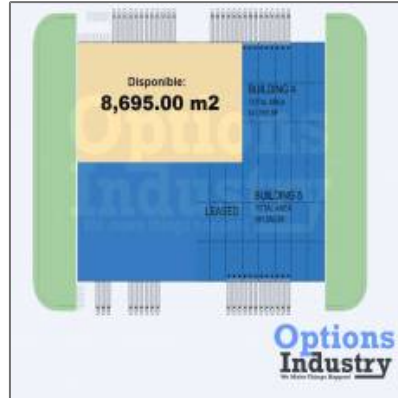

Bodega en renta Tepetzotlán

5,000 m² - Atizapán de Zaragoza, Estado de Mexico, Mexico

Detalles Principales

| | |
|---------------------|----------------------------|
| Tipo de Propiedad: | Locales |
| Operacion: | Alquiler-Arriendo |
| ID Propiedad: | 3596 |
| Forma de Pago: | Mensual |
| Precio: | u\$100 Mensual |
| Vista del Inmueble: | al pasillo |
| Habitaciones: | 10 |
| Baños: | 10 |
| Medio Baño: | No Especifica |
| Area Construida: | 5,000 m² |
| Area del Lote: | No Especifica |
| Antigüedad en años: | No Especifica |