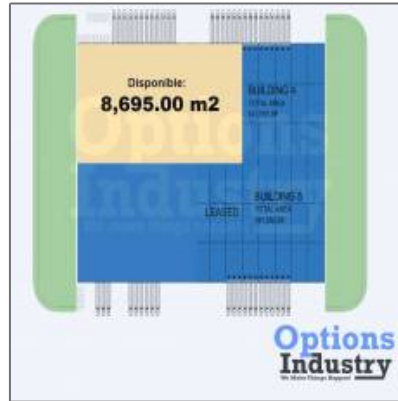

## Detalles Principales

Tipo de Propiedad:	<b>Locales</b>
Operacion:	<b>Alquiler-Arriendo</b>
ID Propiedad:	<b>3596</b>
Forma de Pago:	<b>Mensual</b>
Precio:	<b>u\$100 Mensual</b>
Vista del Inmueble:	<b>al pasillo</b>
Habitaciones:	<b>10</b>
Baños:	<b>10</b>
Medio Baño:	<b>No Especifica</b>
Area Construida:	<b>5,000 m<sup>2</sup></b>
Area del Lote:	<b>No Especifica</b>
Antigüedad en años:	<b>No Especifica</b>