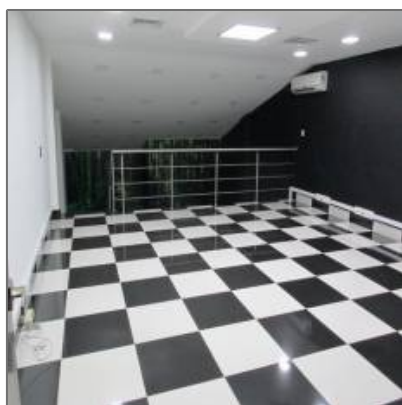

- Arriendo hermosa oficina
80 Mt en Medellín El
Poblado sobre la Av El
80 m² - IMPERDIBLE! VER INFO...

Detalles Principales

Tipo de Propiedad: **Oficinas**

Operacion: **Alquiler-Arriendo**

ID Propiedad: **3533**