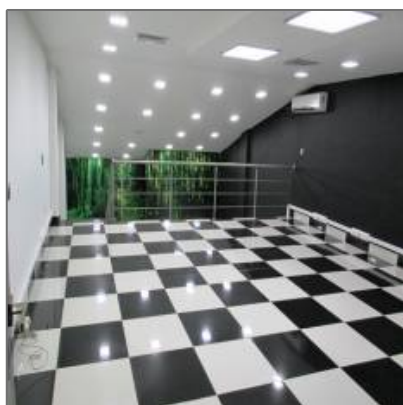

- Arriendo hermosa oficina
80 Mt en Medellín El
Poblado sobre la Av El
80 m² - IMPERDIBLE! VER INFO...

Detalles Principales

Tipo de Propiedad: **Oficinas**

Operacion: **Alquiler-Arriendo**

ID Propiedad: **3533**