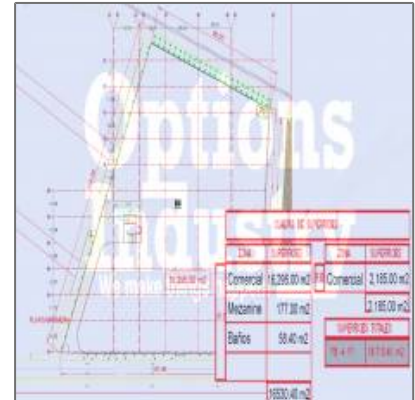

BODEGA EN RENTA XHALA

18,000 m² - Cuautitlán, Estado de Mexico, Mexico

Detalles Principales

Tipo de Propiedad:	Bodegas
Operacion:	Alquiler-Arriendo
ID Propiedad:	3490
Forma de Pago:	Mensual
Precio:	CO \$79 Mensual
Baños:	10
Medio Baño:	No Especifica
Area Construida:	18,000 m²
Area del Lote:	No Especifica
Antigüedad en años:	No Especifica