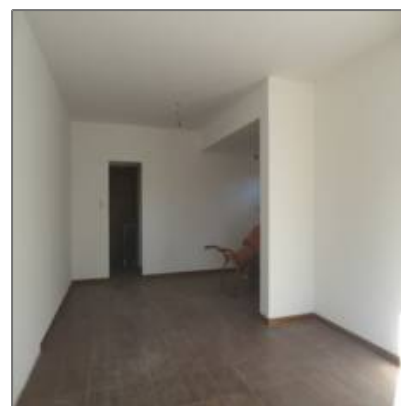

Apartamentos Venta

60 m² - San Clemente del Tuyu, Buenos Aires,
Argentina

Detalles Principales

Tipo de Propiedad: **Apartamentos**

Operacion: **Venta**

ID Propiedad: **1246**

Precio: **u\$68.000**

Vista del Inmueble: **a la Calle**