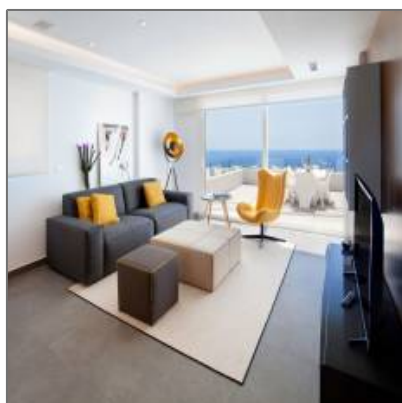

### Detalles Principales

Tipo de Propiedad:	<b>Apartamentos</b>
Operacion:	<b>Venta</b>
ID Propiedad:	<b>25241</b>
Precio:	<b>EUR641.000</b>
Dormitorios-Recámaras:	<b>3</b>
Baños:	<b>2</b>
Medio Baño:	<b>No Especifica</b>
Area Construida:	<b>No Especifica</b>
Area del Lote:	<b>293 m<sup>2</sup></b>
Antigüedad en años:	<b>No Especifica</b>