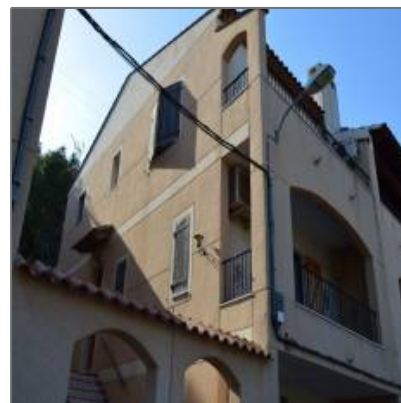

Adosada en Alicante ID 36318

- Orihuela, Alicante, España

Detalles Principales

Tipo de Propiedad:	Adosada
Operacion:	Venta
ID Propiedad:	24956
Precio:	€130.000
Area del Lote:	175 m²
Antigüedad en años:	No Especifica