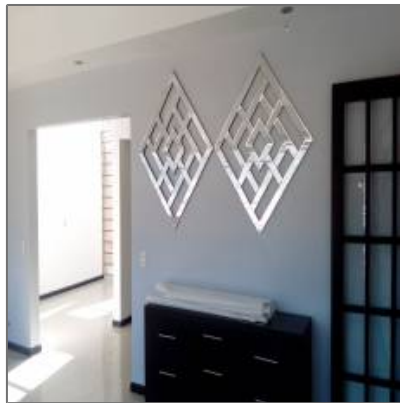

Venta Casa La Toscana, Carretera Nacional

298 m² - Monterrey, Nuevo León, México

Detalles Principales

Tipo de Propiedad:	Casas
Operacion:	Venta
ID Propiedad:	3236
Precio:	MX \$5.700.000
Vista del Inmueble:	al Jardin
Dormitorios-Recámaras:	3
Baños:	4
Medio Baño:	1
Area Construida:	298 m²
Area del Lote:	361 m²
Antigüedad en años:	6