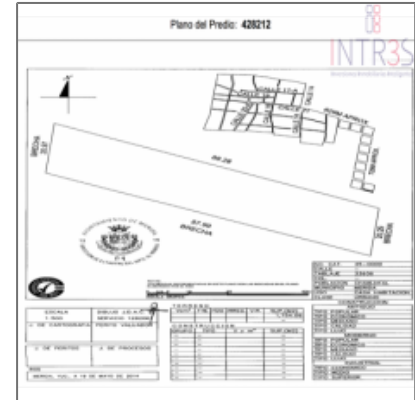

## Detalles Principales

Tipo de Propiedad:	<b>Lotes-Terrenos</b>
Operacion:	<b>Venta</b>
ID Propiedad:	<b>2960</b>
Precio:	<b>MX \$575.000</b>
Area del Lote:	<b>1,752 m<sup>2</sup></b>
Antigüedad en años:	<b>No Especifica</b>