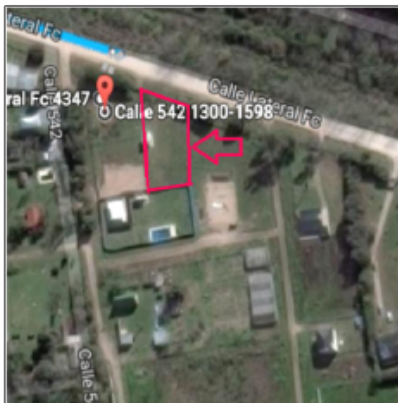

# LOTE EN 611 e/ 542 y 543. El Pato - BERAZATEGUI.

- Berazategui, Buenos Aires, Argentina

## Detalles Principales

Tipo de Propiedad:	<b>Lotes-Terrenos</b>
Operacion:	<b>Venta</b>
ID Propiedad:	<b>2757</b>
Precio:	<b>u\$55.000</b>
Area del Lote:	<b>No Especifica</b>
Antigüedad en años:	<b>No Especifica</b>

## Mapa

País:	<b>Argentina</b>
Prov -Dto- Est- Reg:	<b>Buenos Aires</b>
Ciudad:	<b>Berazategui</b>
Calle:	<b>611</b>
Piso o Planta:	<b>0</b>
Longitud:	<b>W59° 45' 54.1"</b>
Latitud:	<b>S35° 15' 22.8"</b>