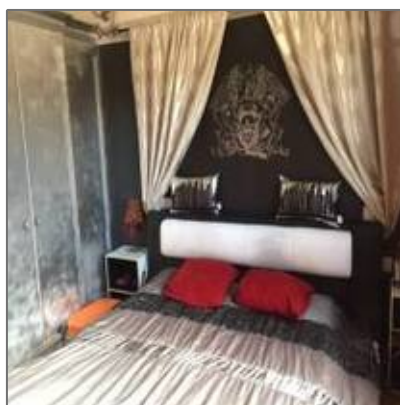

## Detalles Principales

Tipo de Propiedad:	<b>Chalets</b>
Operacion:	<b>Venta</b>
ID Propiedad:	<b>19140</b>
Precio:	<b>€280.000</b>
Area del Lote:	<b>No Especifica</b>
Antigüedad en años:	<b>No Especifica</b>