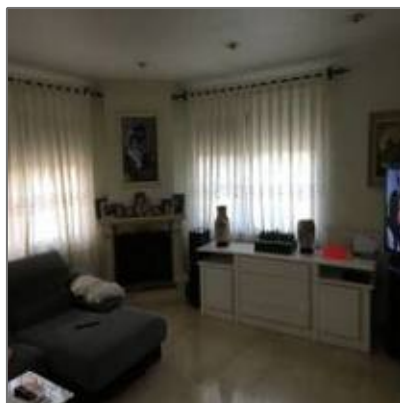

Chalet en Alicante ID 27134

- Elche, Alicante, España

Detalles Principales

Tipo de Propiedad: **Chalets**

Operacion: **Venta**

ID Propiedad: **19088**

Precio: **€250.000**

Area del Lote: **No Especifica**