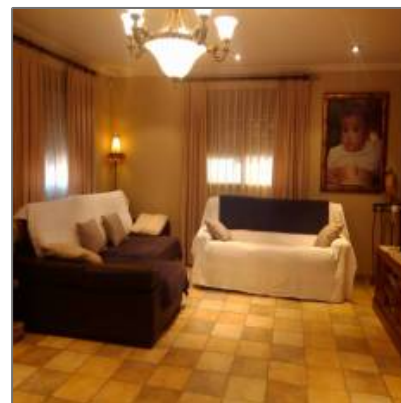

Chalet en Alicante ID 27116

- Elche, Alicante, España

Detalles Principales

Tipo de Propiedad:	Chalets
Operacion:	Venta
ID Propiedad:	19076
Precio:	EUR390.000
Area del Lote:	No Especifica
Antigüedad en años:	No Especifica