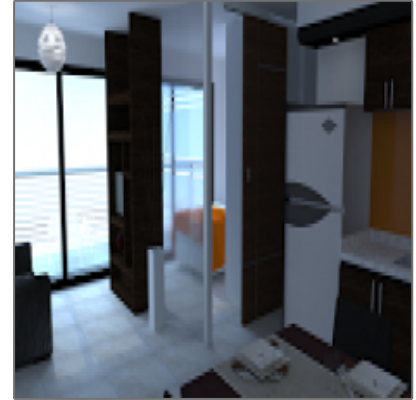

Apartamentos Venta

38 m² - Rosario, Santa Fe, Argentina

Detalles Principales

Tipo de Propiedad:	Apartamentos
Operacion:	Venta
ID Propiedad:	1155
Precio:	AR \$1.450.000
Vista del Inmueble:	Contrafrente
Dormitorios-Recámaras:	1
Baños:	1
Medio Baño:	No Especifica
Area Construida:	38 m²
Area del Lote:	No Especifica
Antigüedad en años:	No Especifica