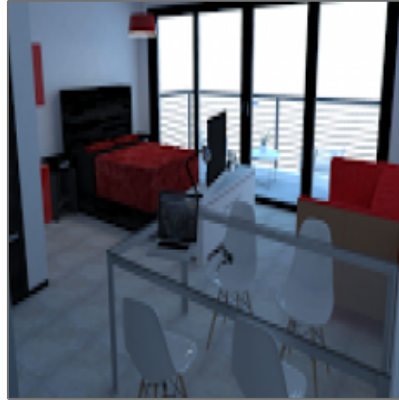

Apartamentos Venta

38 m² - Rosario, Santa Fe, Argentina

Detalles Principales

Tipo de Propiedad:	Apartamentos
Operacion:	Venta
ID Propiedad:	1155
Precio:	AR \$1.450.000
Vista del Inmueble:	Contrafrente
Dormitorios-Recámaras:	1
Baños:	1
Medio Baño:	No Especifica
Area Construida:	38 m²
Area del Lote:	No Especifica
Antigüedad en años:	No Especifica