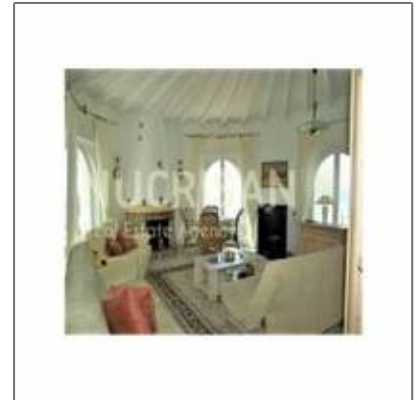

Chalet en Alicante ID 27804

- Benitachell, Alicante, España

Detalles Principales

Tipo de Propiedad:	Chalets
Operacion:	Venta
ID Propiedad:	17708
Precio:	€392.000
Area del Lote:	No Especifica
Antigüedad en años:	No Especifica