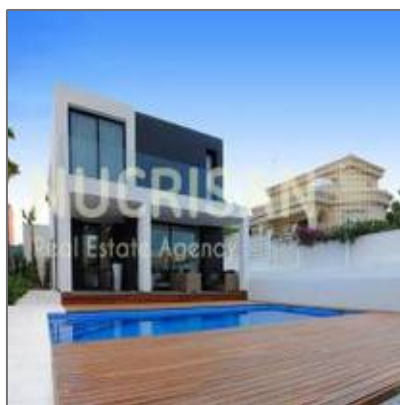

Chalet en Alicante ID 28159

- Elche, Alicante, España

Detalles Principales

Tipo de Propiedad:	Chalets
Operacion:	Venta
ID Propiedad:	17646
Precio:	€319.875
Area del Lote:	No Especifica
Antigüedad en años:	No Especifica