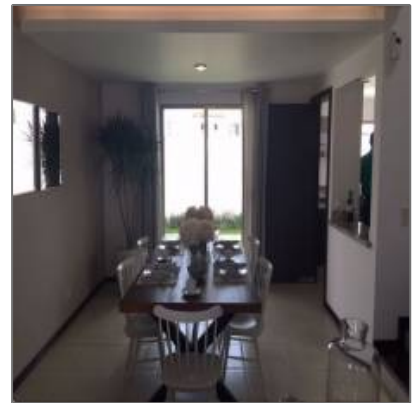

Metepec- casa nueva en venta en exclusivo fraccionamiento

200 m² - Metepec, Estado de Mexico, México

Detalles Principales

Tipo de Propiedad: **Casas**

Operacion: **Venta**

ID Propiedad: **2491**

Precio: **MX\$4.500.000**