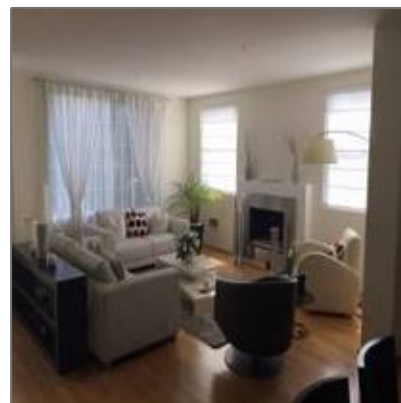

Los Robles- Lerma casa en Renta

620 m² - Lerma, Estado de Mexico, México

Detalles Principales

Tipo de Propiedad:	Casas
Operacion:	Alquiler-Arriendo
ID Propiedad:	2405
Forma de Pago:	Mensual
Precio:	MX \$32 Mensual
Dormitorios-Recámaras:	3
Baños:	3
Medio Baño:	1
Area Construida:	620 m²
Area del Lote:	No Especifica
Antigüedad en años:	No Especifica