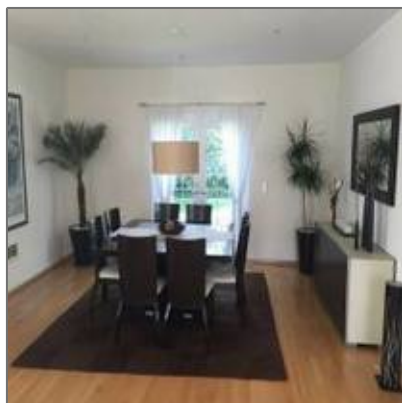

Los Robles- Lerma casa en Renta

620 m² - Lerma, Estado de Mexico, México

Detalles Principales

Tipo de Propiedad:	Casas
Operacion:	Alquiler-Arriendo
ID Propiedad:	2405
Forma de Pago:	Mensual
Precio:	MX \$32 Mensual
Dormitorios-Recámaras:	3
Baños:	3
Medio Baño:	1
Area Construida:	620 m²
Area del Lote:	No Especifica
Antigüedad en años:	No Especifica