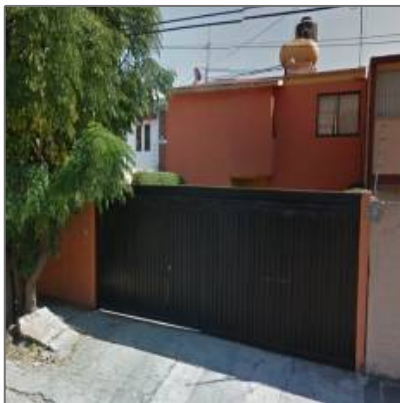

Casa en Venta Haciendas de Echeagaray

198.85 m² - Naucalpan de Juárez, México, México

Detalles Principales

Tipo de Propiedad: **Casas**

Operacion: **Venta**

ID Propiedad: **2389**

Precio: **MX\$5.300.000**

Vista del Inmueble: **a la Calle**

Más Características

Jardín Cochera

Cocina: **Full Equipada**

Patio

Estacionamiento: **2**

Servicios en la Zona

Shopping: **5 Minutos**

Prov -Dto- Est-Reg:	México
Ciudad:	Naucalpan de Juárez
Calle:	San Diego de los Padres
Piso o Planta:	0
Longitud:	W100° 46' 14.1"
Latitud:	N19° 29' 36.3"