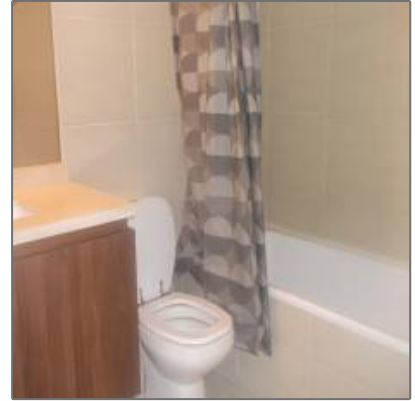

### Detalles Principales

Tipo de Propiedad: **Apartamentos**

Operacion: **Alquiler-Arriendo**

ID Propiedad: **2351**

Forma de Pago: **Mensual**

Precio: **CL \$350.000 Mensual**

Vista del Inmueble: **a la Calle**