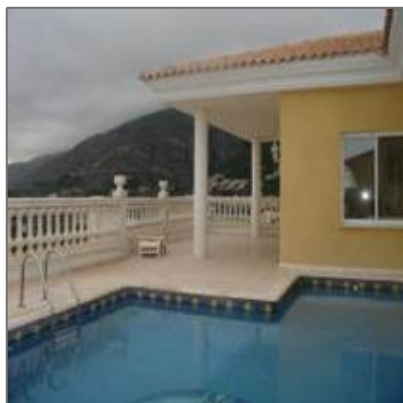

Casa en Alicante ID 23218

410 m² - Altea, Alicante, España

Detalles Principales

Tipo de Propiedad:	Casas
Operacion:	Venta
ID Propiedad:	15985
Precio:	€900.000
Dormitorios- Recámaras:	5
Baños:	5
Medio Baño:	No Especifica
Area Construida:	410 m²
Area del Lote:	No Especifica
Antigüedad en años:	No Especifica