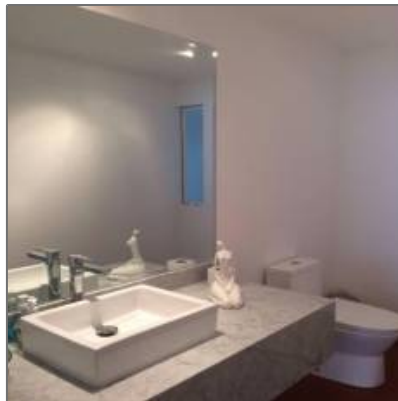

PRECIOSO DUPLEX DE 290 m2 ESTRENO EN CORPAC SAN ISIDRO LÍMITE CON SAN

No Especifica - San Isidro, Lima, Perú

Detalles Principales

Tipo de Propiedad: **Duplex-Triplex**

Operacion: **Venta**

ID Propiedad: **2343**