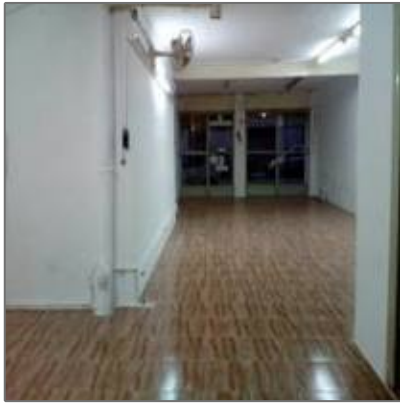

Local Comercial en Alicante ID 23850

- Elche, Alicante, España

Detalles Principales

Tipo de Propiedad:	Local comercial
Operacion:	Venta
ID Propiedad:	15842
Precio:	€58.000
Area del Lote:	No Especifica
Antigüedad en años:	No Especifica